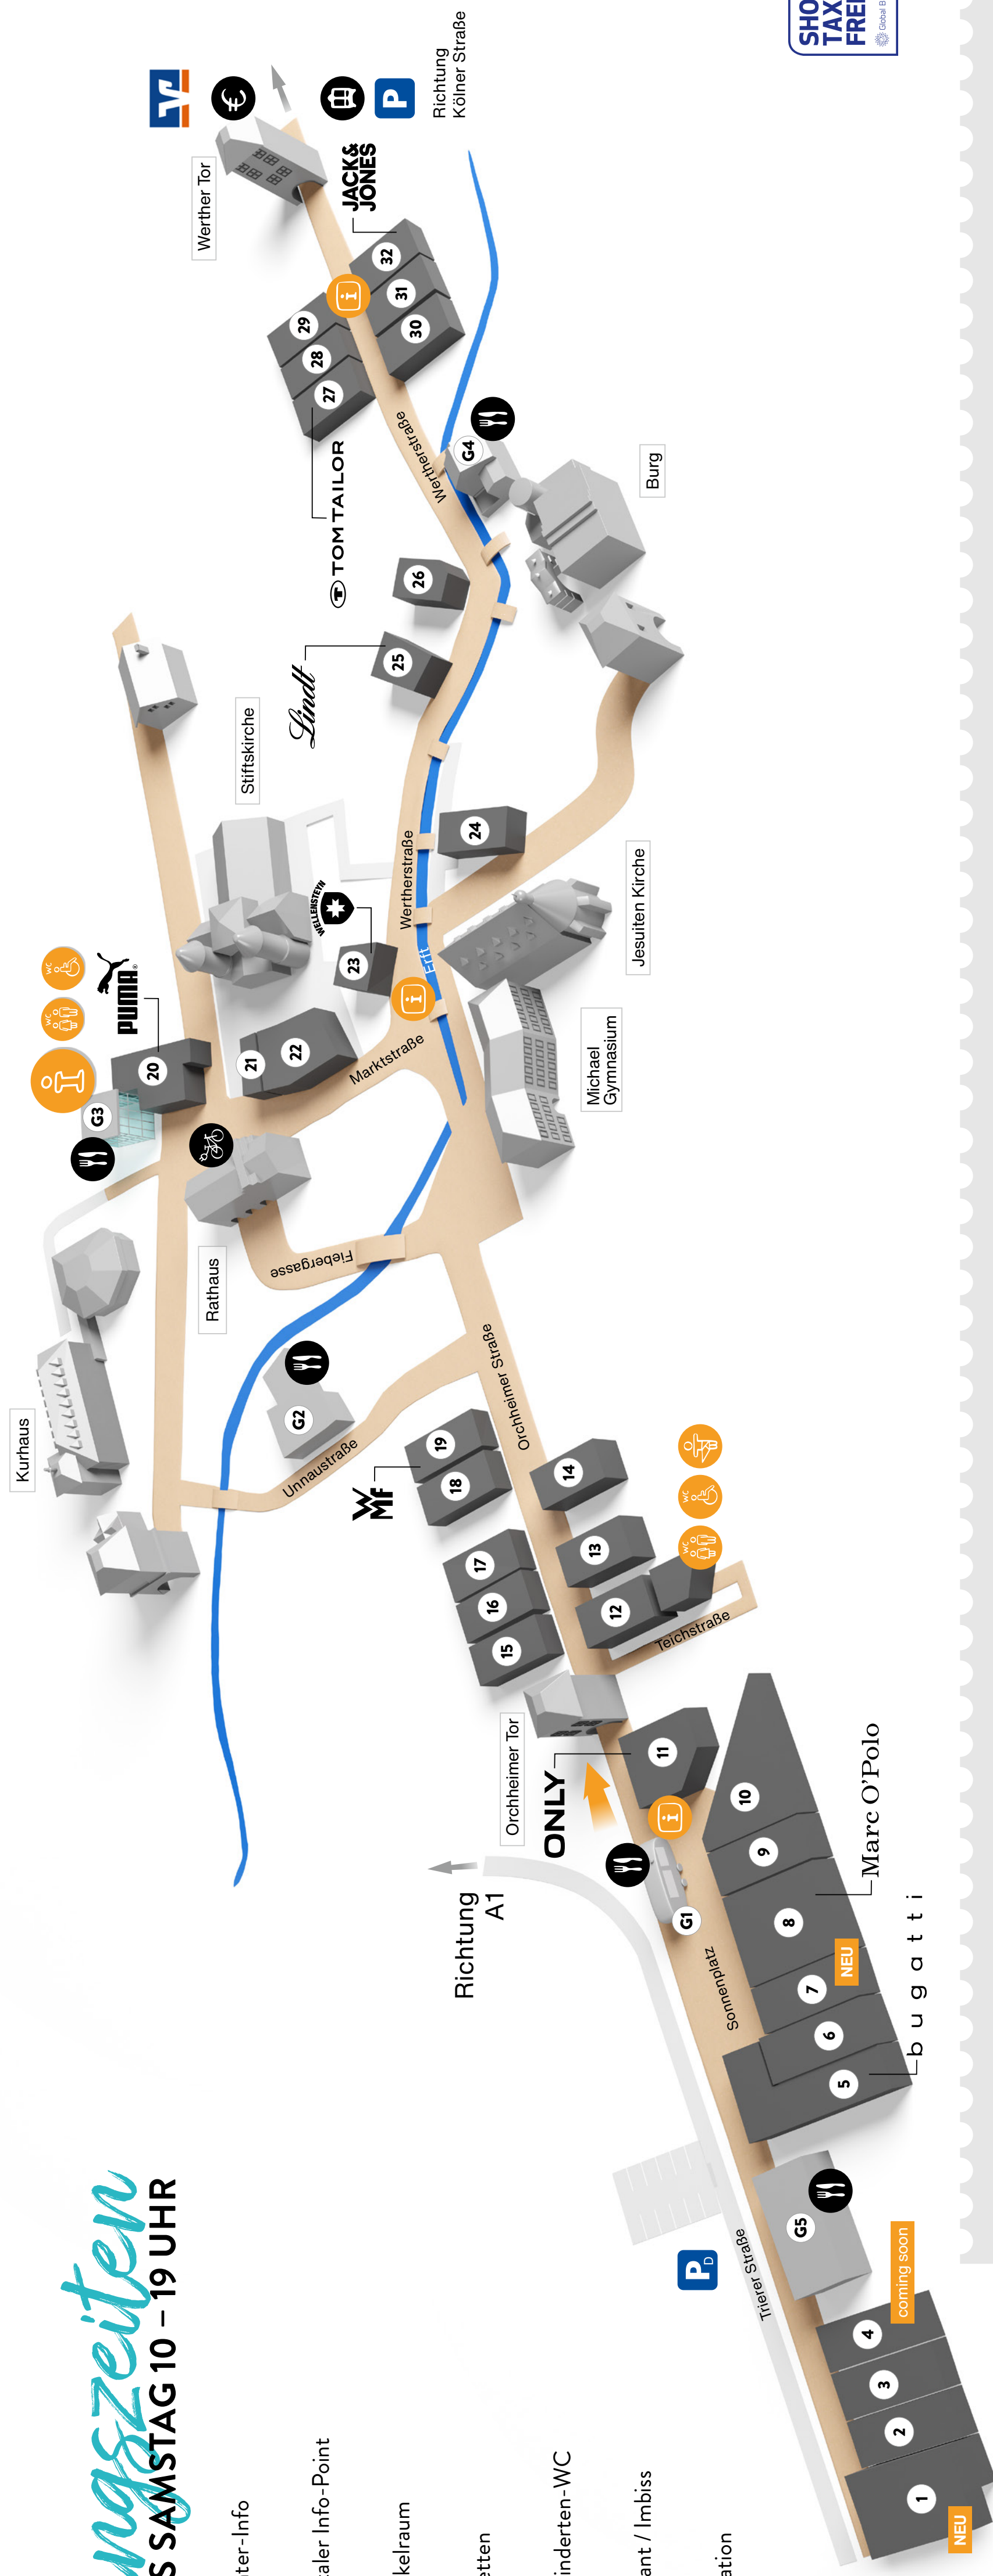

Öffnungszeiten

MONTAG BIS SAMSTAG 10 – 19 UHR

-  COBAM* Center-Info
-  COBAM* Digitaler Info-Point
-  COBAM* Wickelraum
-  COBAM* Toiletten
-  COBAM* Behinderten-WC
-  Café / Restaurant / Imbiss
-  E-Bike-Ladestation
-  Geldautomat
-  Bahnhof

2 FASHION

- Betty Barclay² 24
- Bugatti¹ 05
- Camel Active² 26
- Camp David | Soccx¹ 30
- Cecil | Street One¹ 09
- Eterna **NEU** 07
- Jack & Jones² 32
- Levi's¹ 22
- Marc O'Polo¹ 08
- Mustang² 12
- Nina von C¹ 15

- Estella¹ 17
- Tefal² 13
- Krups, Moulinex, Rowenta, Emsa 14
- Kneipp¹ 16
- Möve¹ 18
- Ravensburger² 21
- Schiesser² 06
- WMF¹ 19

5 KIDS

- Jack Wolfskin² 20
- Puma¹ 10
- Ravensburger² 21
- Schiesser² 06
- Sigikid¹ 14
- Steff **COMING SOON** 27
- Tom Tailor Kids² 31
- Petrol Kids¹ **NEU** 06
- Lindt¹ 19

6 GASTRONOMIE

- LemonPie¹ G1
- Café & Bar Marielle²⁺³ im Boutique Hotel Marielle G2
- Markt K9 Bistro² G3
- Bitburger Bierhaus¹ G4
- Amigo Grill¹ G5

7 CENTER INFO

Öffnungszeiten:
Dienstag – Samstag
von 12–18 Uhr