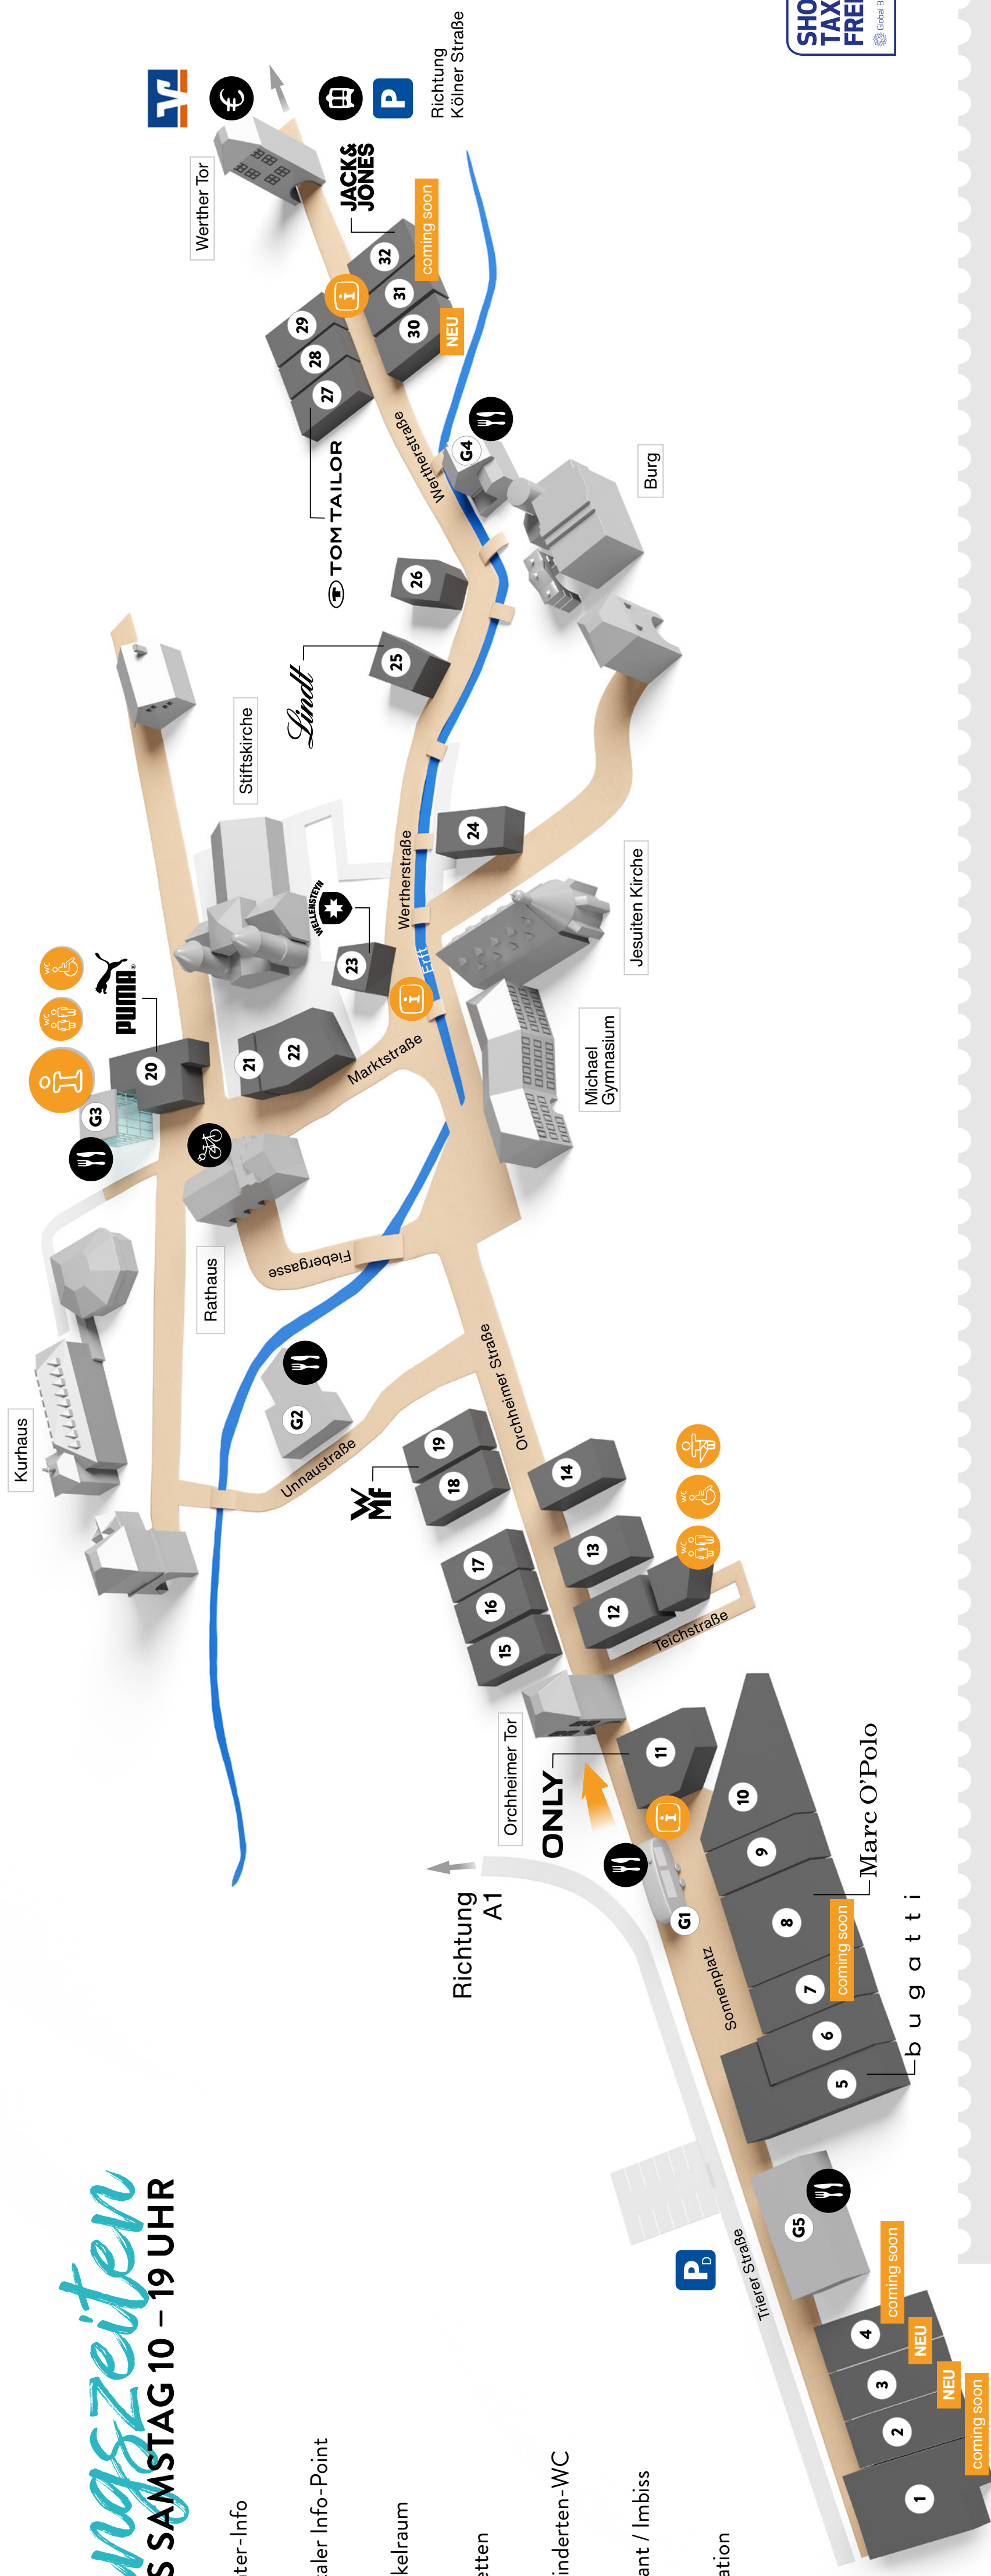

Öffnungszeiten

MONTAG BIS SAMSTAG 10 – 19 UHR

-  COBAM* Center-Info
-  COBAM Digitaler Info-Point
-  COBAM* Wickelraum
-  COBAM* Toiletten
-  COBAM* Behinderten-WC
-  Café / Restaurant / Imbiss
-  E-Bike-Ladestation
-  Geldautomat
-  Bahnhof

FASHION

- Betty Barclay² 24
- Bugatti¹ 05
- Camel Active² 26
- Camp David | Soccx¹ **NEU** 30
- Cecil | Street One¹ 09
- Eterna **COMING SOON** 07
- Jack & Jones² 32
- Levi's¹ 22
- Marc O'Polo¹ 08
- Mustang² 12
- Nina von C¹ 15

OUTDOOR & SPORTS

- Jack Wolfskin² 29
- Puma¹ 31
- Robert Ley Outlet¹ 10
- Gant, Tommy Hilfiger, Vero Moda, Jack & Jones, Carl Gross, Seidensticker u.v.m. 06
- Schiesser¹ 07
- Camp David | Soccx¹ **NEU** 30
- Jack Wolfskin² 29
- Marc O'Polo¹ 28
- Wellensteyn¹ 23
- Zero¹ **NEU** 02
- Robert Ley Outlet¹ 10