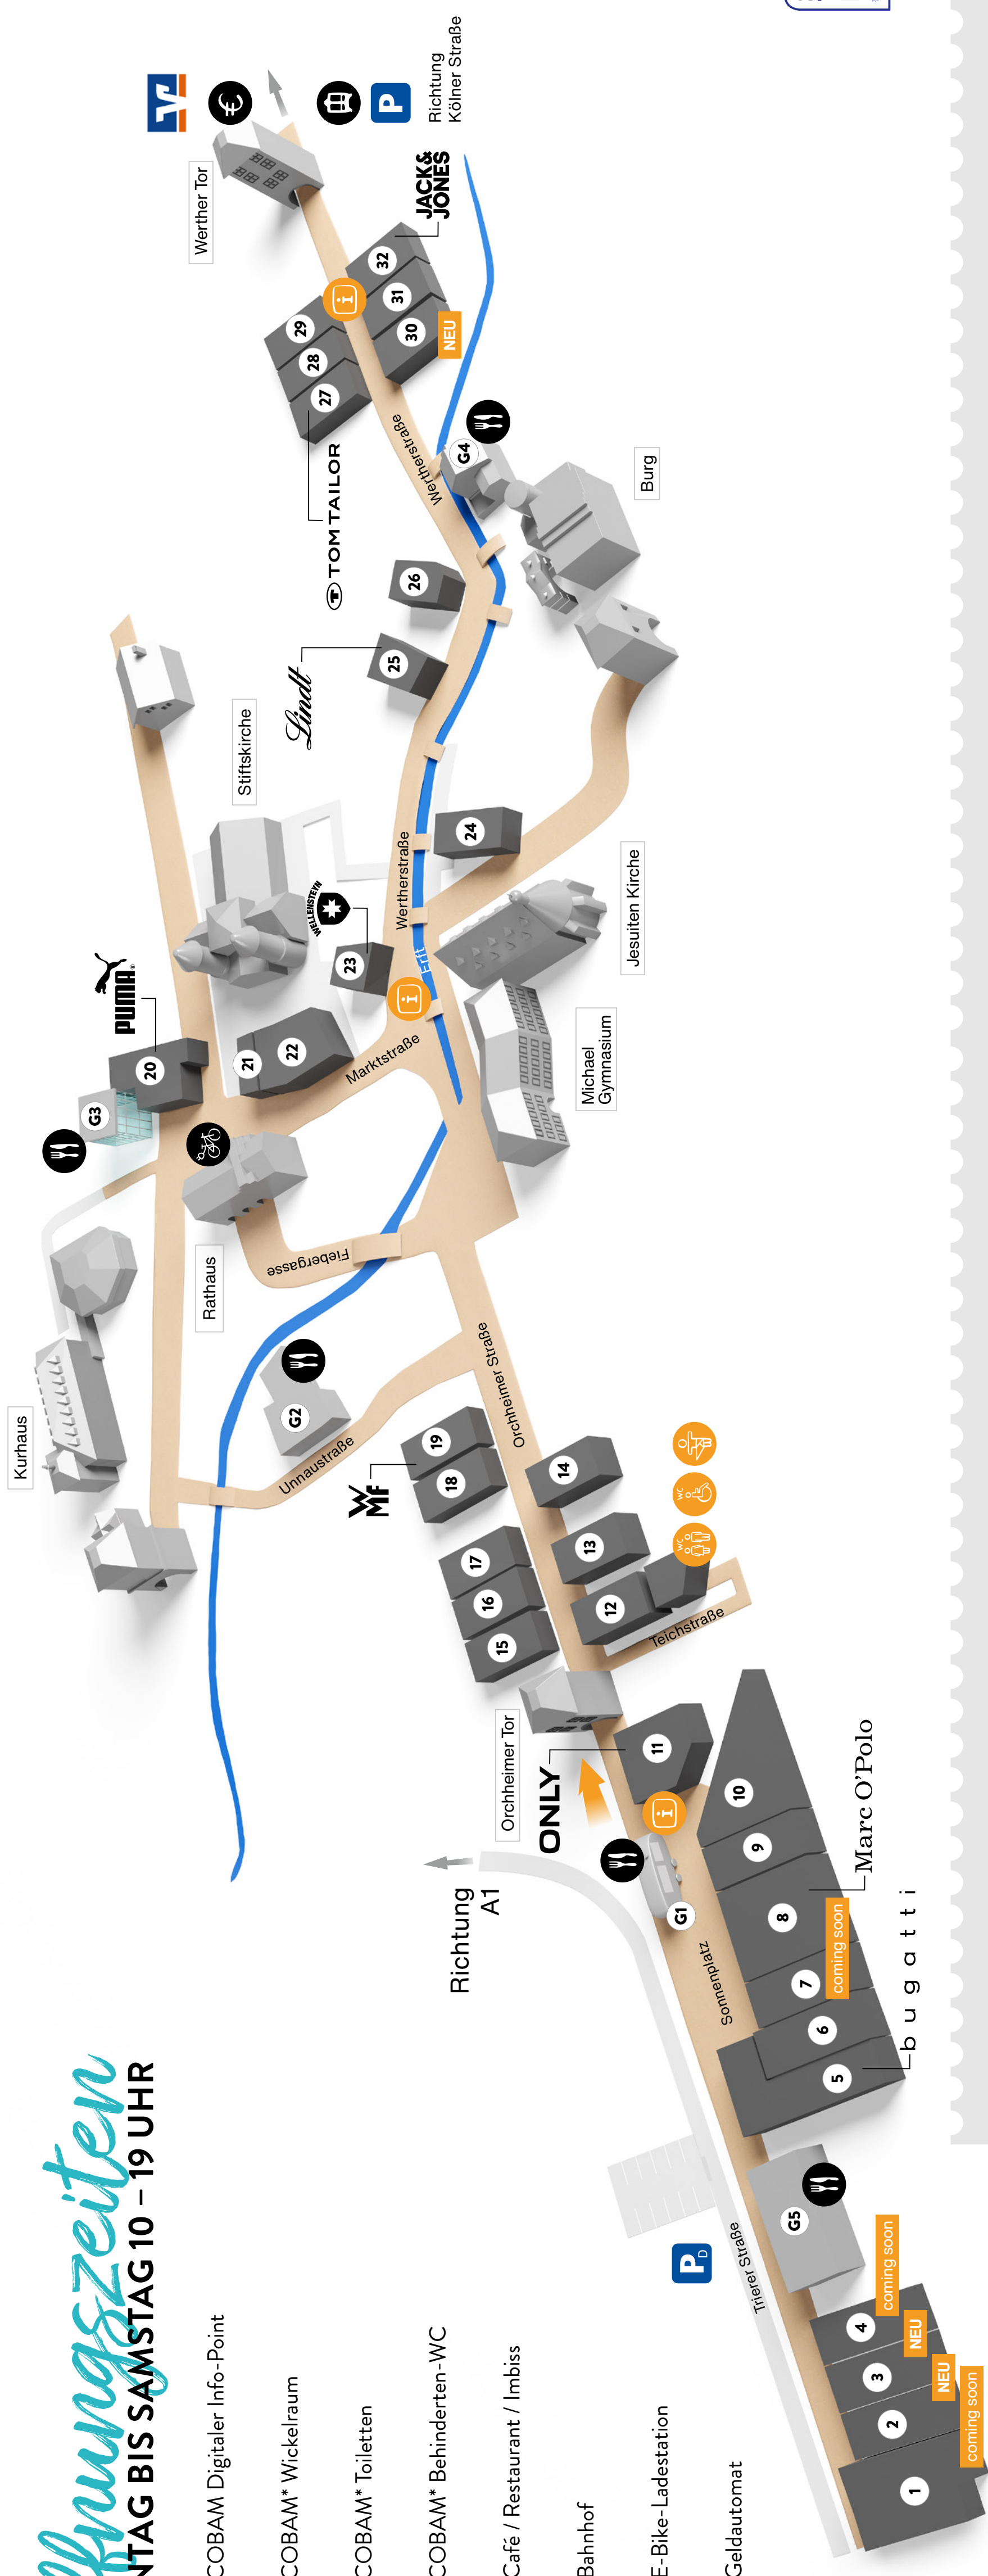

## MONTAG BIS SAMSTAG 10 – 19 UHR

 COBAM Digitaler Info-Point

 COBAM\* Wickelraum

 COBAM\* Toiletten

 COBAM\* Behinderten-WC

 Café / Restaurant / Imbiss

 Bahnhof

 E-Bike-Ladestation

 Geldautomat

### 2 FASHION

- Betty Barclay<sup>2</sup> 24
- Bugatti<sup>1</sup> 05
- Camel Active<sup>2</sup> 26
- Camp David | Soccc<sup>1</sup> **NEU** 30
- Cecil | Street One<sup>1</sup> 09
- Jack & Jones<sup>2</sup> 32
- Levi's<sup>1</sup> 22
- Marc O'Polo<sup>1</sup> 08
- Mustang<sup>2</sup> 12
- Nina von C<sup>1</sup> 15

### 3 OUTDOOR & SPORTS

- 11 Only<sup>1</sup>
- 03 Jack Wolfskin<sup>2</sup> 29
- 31 Puma<sup>1</sup> 20
- 10 Robert Ley Outlet<sup>1</sup>
- 06 Bugatti Shoes<sup>1</sup> 05
- 06 Camp David | Soccc<sup>1</sup> **NEU** 30
- 27 Jack Wolfskin<sup>2</sup> 29
- 28 Marc O'Polo<sup>1</sup> 08
- 23 Mustang<sup>2</sup>
- 02 Puma<sup>1</sup>