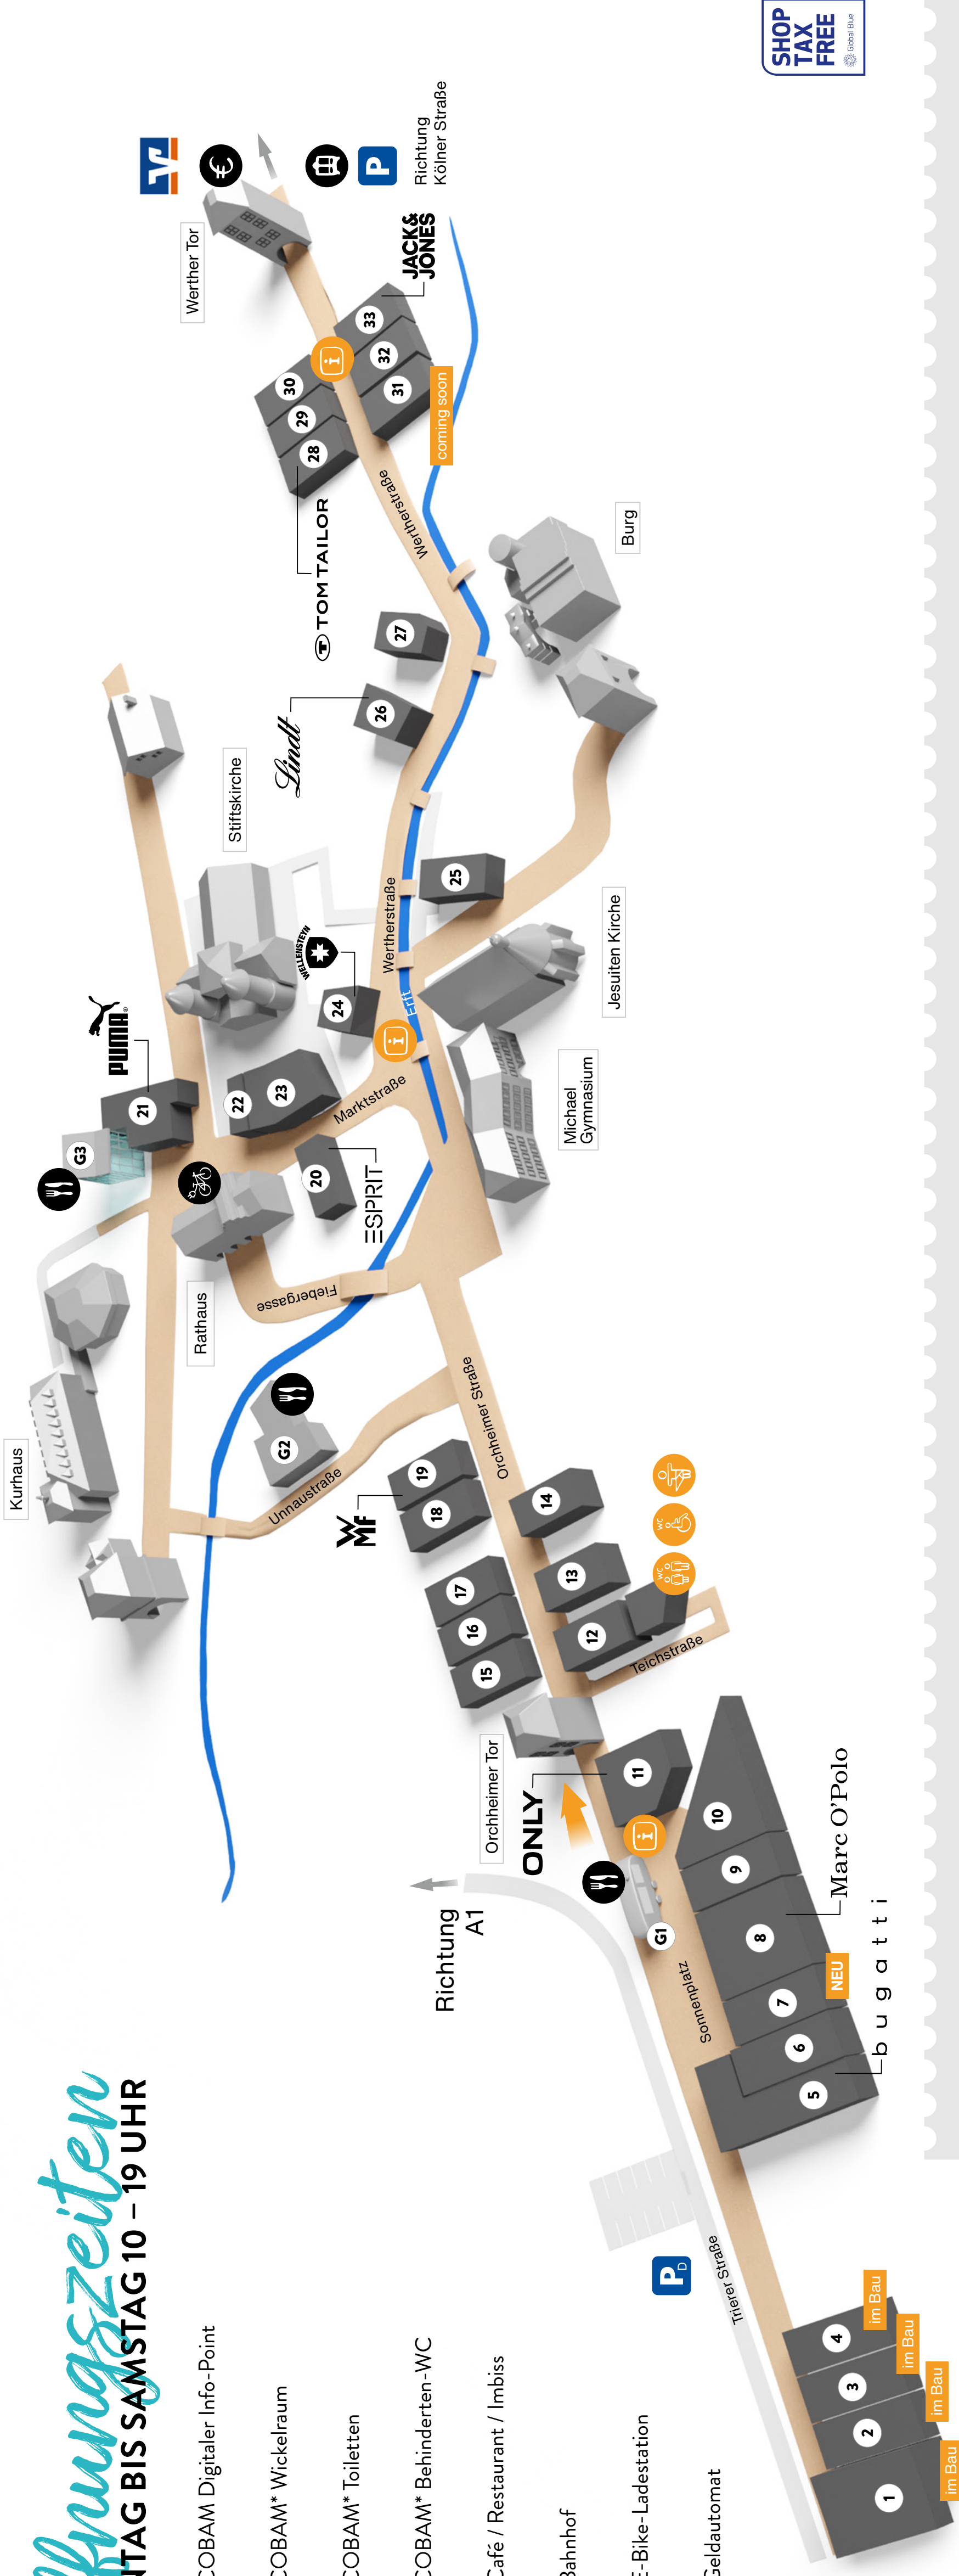

Öffnungszeiten

MONTAG BIS SAMSTAG 10 – 19 UHR

 COBAM Digitaler Info-Point

 COBAM* Wickelraum

 COBAM* Toiletten

 COBAM* Behinderten-WC

 Café / Restaurant / Imbiss

 Bahnhof

 E-Bike-Ladestation

 Geldautomat

SHOP TAX FREE
Global Blue

FASHION

Betty Barclay 25
Bugatti¹ 05
Camel Active² 27
Cecil/Street One 09
Esprit 20
GANT¹ NEU 07
Jack & Jones 33
Levi's 23
Marc O'Polo¹ 08

Wellensteyn¹ 12

Mustang 12
Nina von C¹ 15
Only¹ 11
Petrol Industries 32
Robert Ley Outlet¹ 10
Esprit, Gant, Tommy Hilfiger, Vero Moda, Jack & Jones, Carl Gross, Seidensticker u.v.m. 09
Schiesser¹ 06
Tom Tailor 28
Vero Moda 29

SWEETS

Lindt¹ 26

GASTRONOMIE

LemonPie G1
Café & Bar Marielle³ G2
Markt K9 Bistro G3

* City Outlet Bad Münstereifel. Sanitäranlagen nur während der regulären Öffnungszeiten des Center geöffnet.

¹ Barrierefreier Zugang | ² Bedingt barrierefreier Zugang | ³ Öffnungszeiten nicht identisch mit dem City Outlet, Informationen erhalten Sie auf der Website: hotel-marielle.de/cafeteria