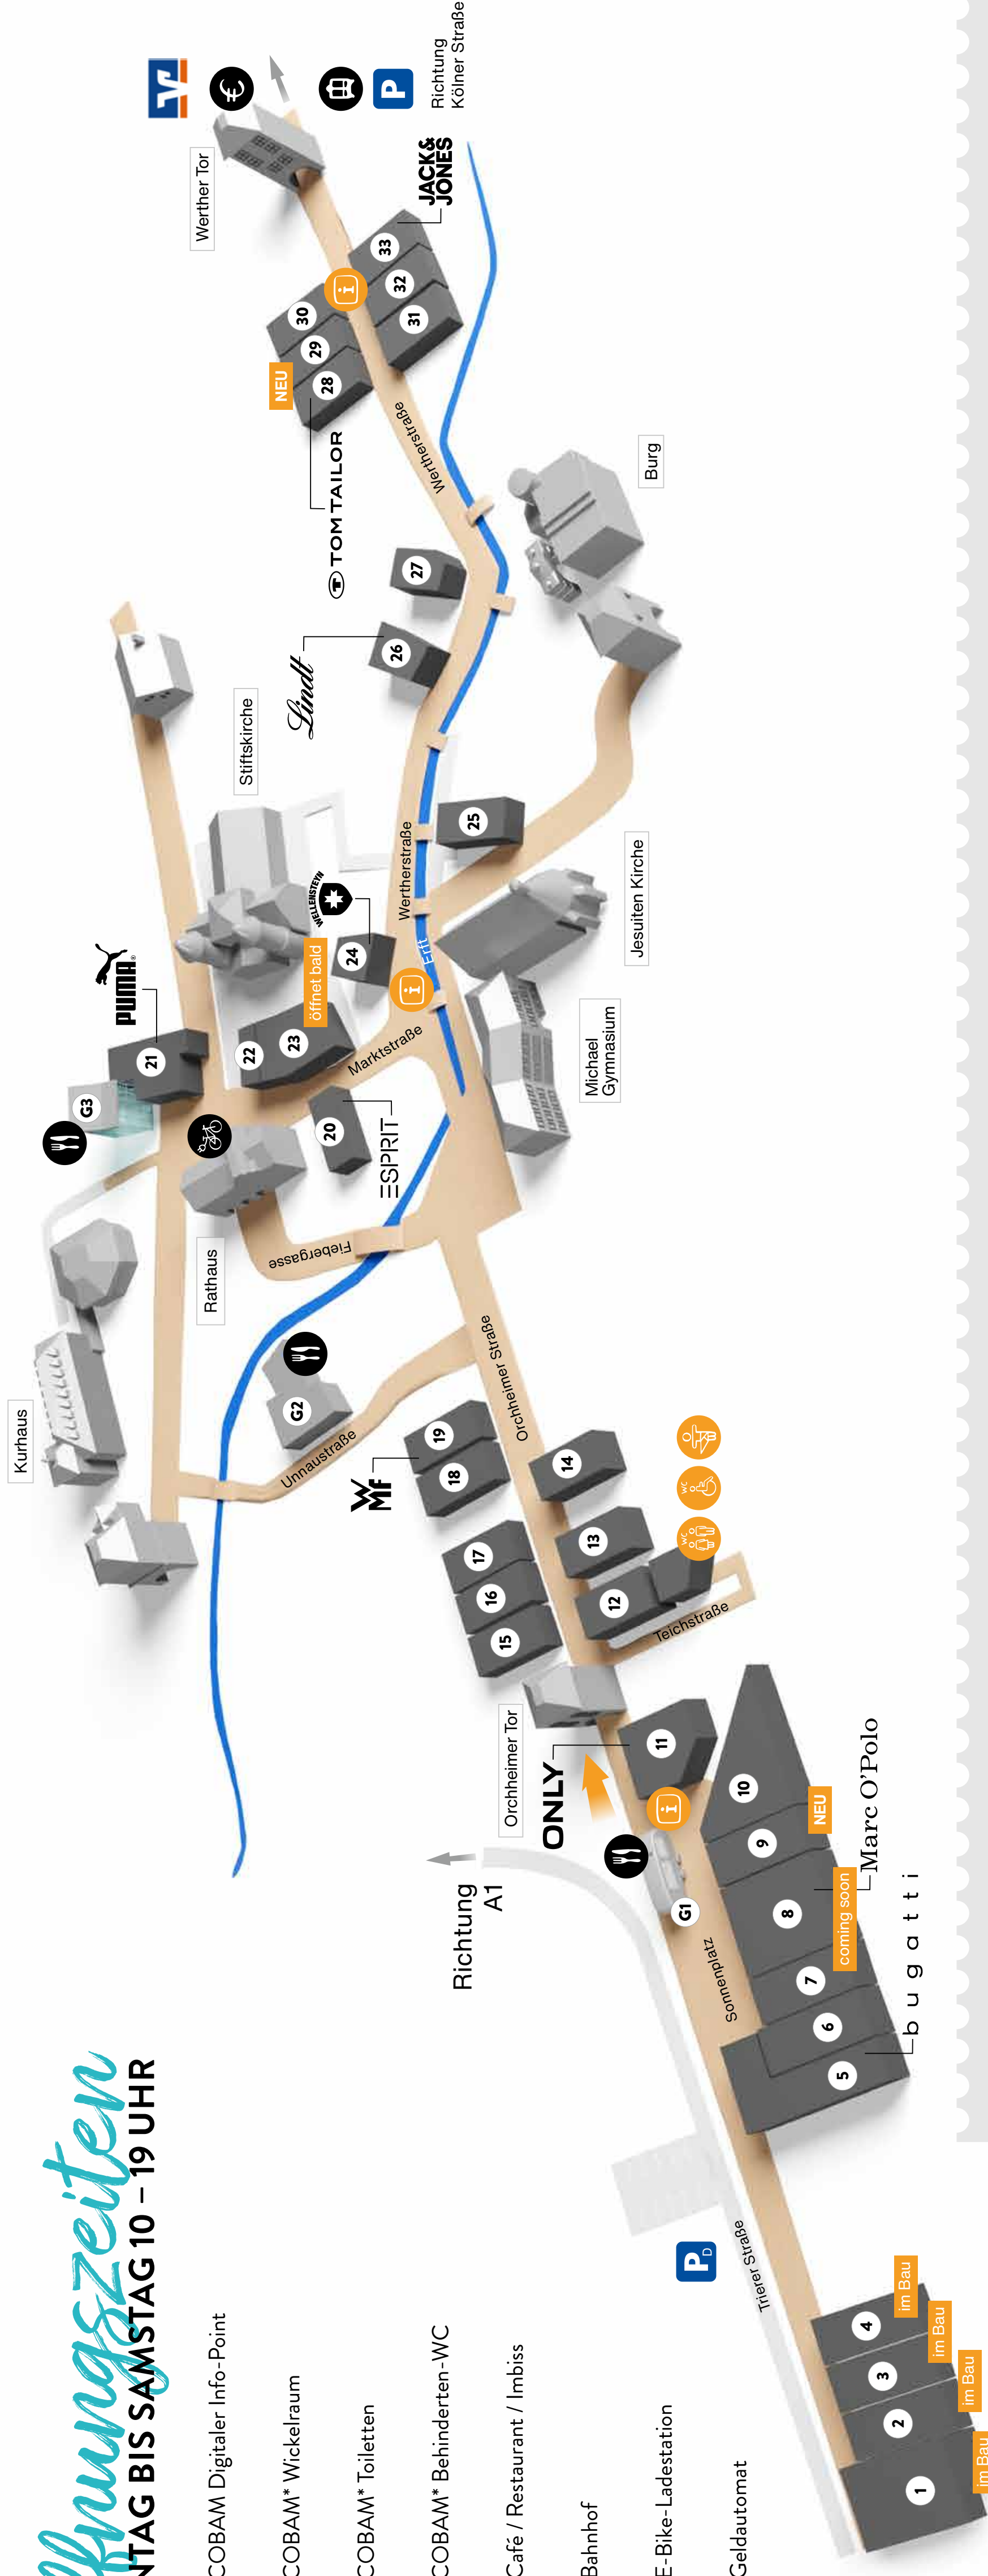

Öffnungszeiten

MONTAG BIS SAMSTAG 10 – 19 UHR

 COBAM Digitaler Info-Point

 COBAM* Wickelraum

 COBAM* Toiletten

 COBAM* Behinderten-WC

 Café / Restaurant / Imbiss

 Bahnhof

 E-Bike-Ladestation

 Geldautomat

SHOP TAX FREE

2 FASHION

Betty Barclay	25	Mustang	12	Vero Moda NEU	29	Marc O'Polo ¹	08	Möve ¹	18	Sigikid ¹	14
Bugatti ¹	05	Nina von C ¹	15	Wellensteyn ¹	24	Mustang	12	Ravensburger ¹	22	Tom Tailor Kids	28
Camel Active ²	27	Only ¹	11	OUTDOOR & SPORTS		Puma ¹	21	Schiesser ¹	06	SWEETS	
Cecil/Street One NEU	09	Petrol Industries	32	Jack Wolfskin	30	Robert Ley Outlet ¹	10	WMF ¹	19	Lindt ¹	26
Esprit	20	Robert Ley Outlet ¹	10	Puma ¹	21	HOME & LIFESTYLE		KIDS		GASTRONOMIE	
Garcia Jeans ¹	31	Esprit, Gant, Tommy Hilfiger, Vero Moda, Jack & Jones, Carl Gross, Seidensticker u.v.m.	30	SHOES		Estella ¹	17	Garcia Kids ¹	31	LemonPie	G1
Jack & Jones	33	Schiesser ¹	06	Bugatti Shoes ¹	05	Tefal ²	13	Puma ¹	21	Café & Bar Marielle ³	G2
Levi's ÖFFNET BALD	23	Schiesser ¹	06	Jack Wolfskin	30	Kneipp ¹	16	Schiesser ¹	06	Markt K9 Bistro	G3
Marc O'Polo ¹	08	Tom Tailor	28								

* City Outlet Bad Münstereifel. Sanitäranlagen nur während der regulären Öffnungszeiten des Center geöffnet.

¹ Barrierefreier Zugang | ² Bedingt barrierefreier Zugang | ³ Öffnungszeiten nicht identisch mit dem City Outlet, Informationen erhalten Sie auf der Website: hotel-marielle.de/cafe-bar/